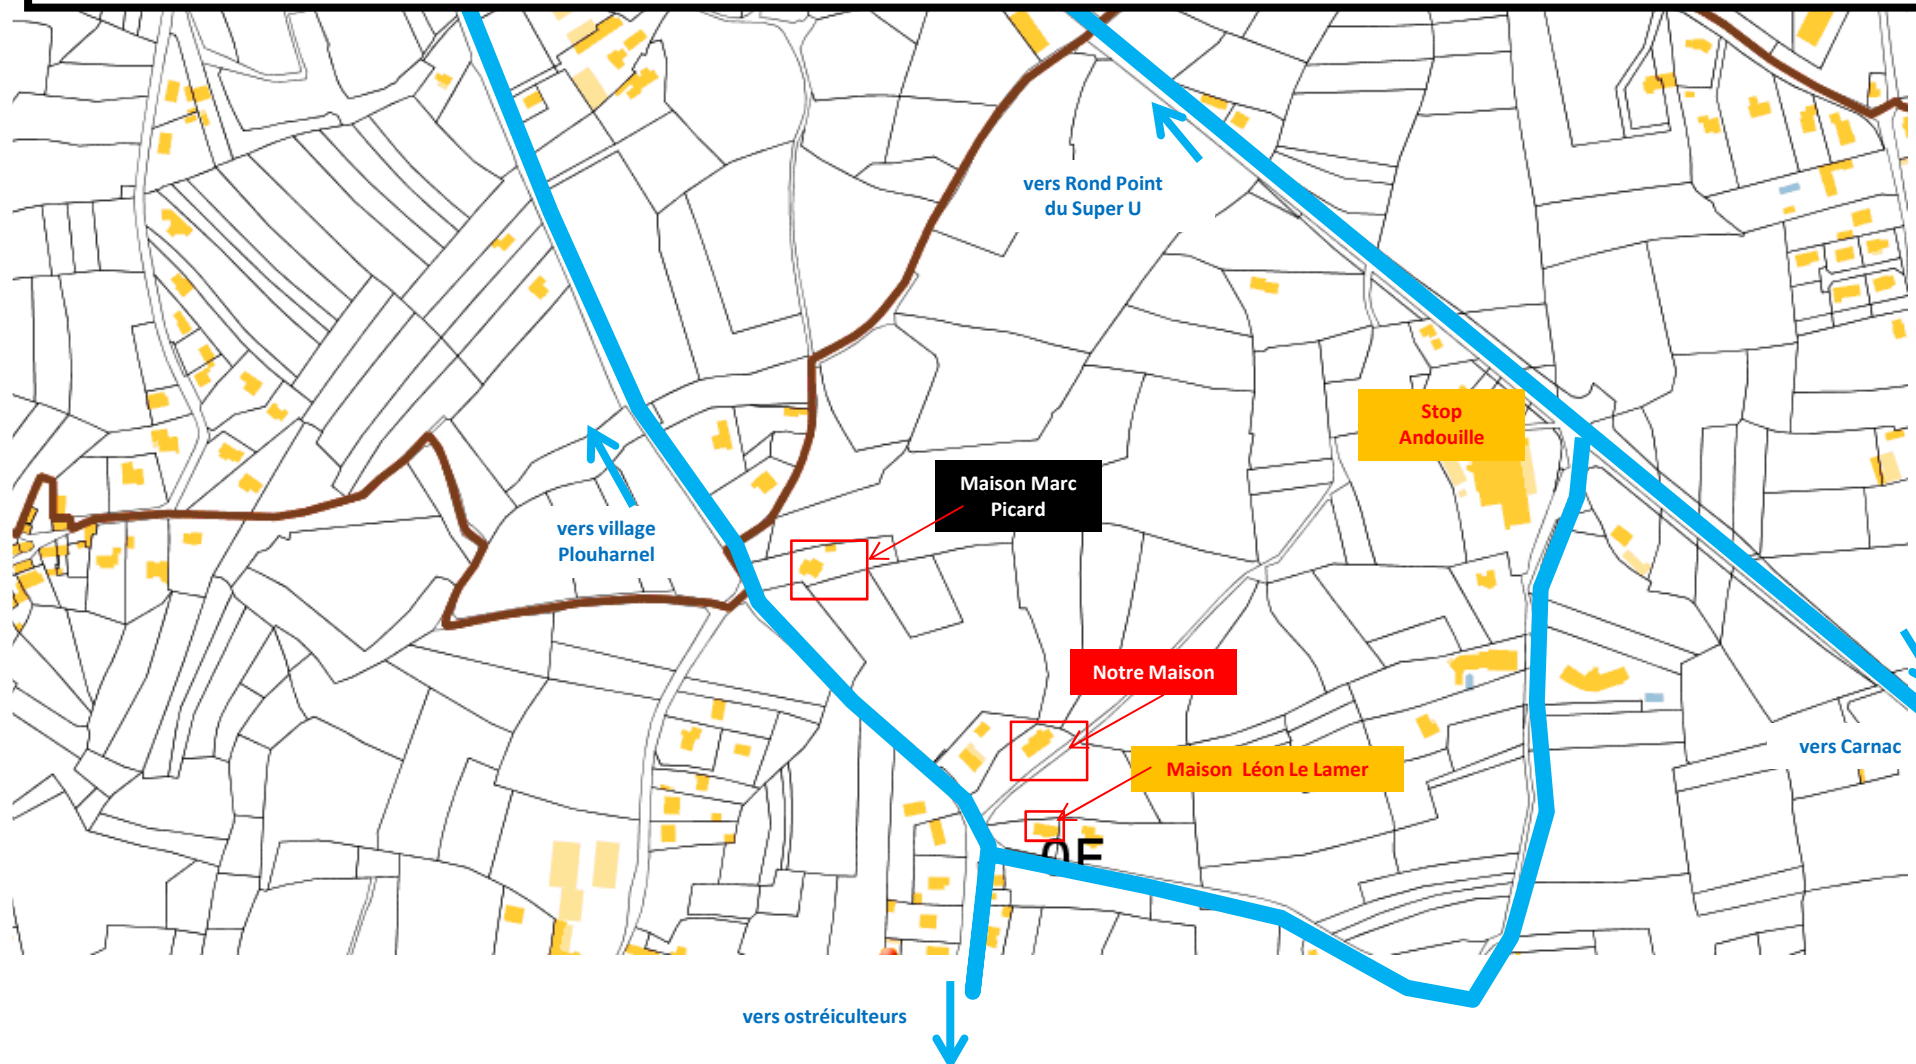

**Vous serez accueillis par notre voisin, Marc PICARD.
Ci-dessous le plan d'accès pour le retrouver lors de votre arrivée sur les lieux.**

Sur la 4 voies (N165), prendre sortie Carnac/Quiberon, puis direction Quiberon. En arrivant au rond point à l'entrée de Plouharnel (Super U), prendre la direction Carnac. A 500m, prendre à droite après panneau « STOP ANDOUILLE », puis toujours à droite.

Les clés sont à récupérer chez **Marc PICARD (09 51 21 64 31 / 06 15 02 76 09 / kazhyipub@hotmail.com)**.

Merci de l'appeler la veille pour le prévenir de l'heure de votre arrivée.

PLAN DE STATIONNEMENT